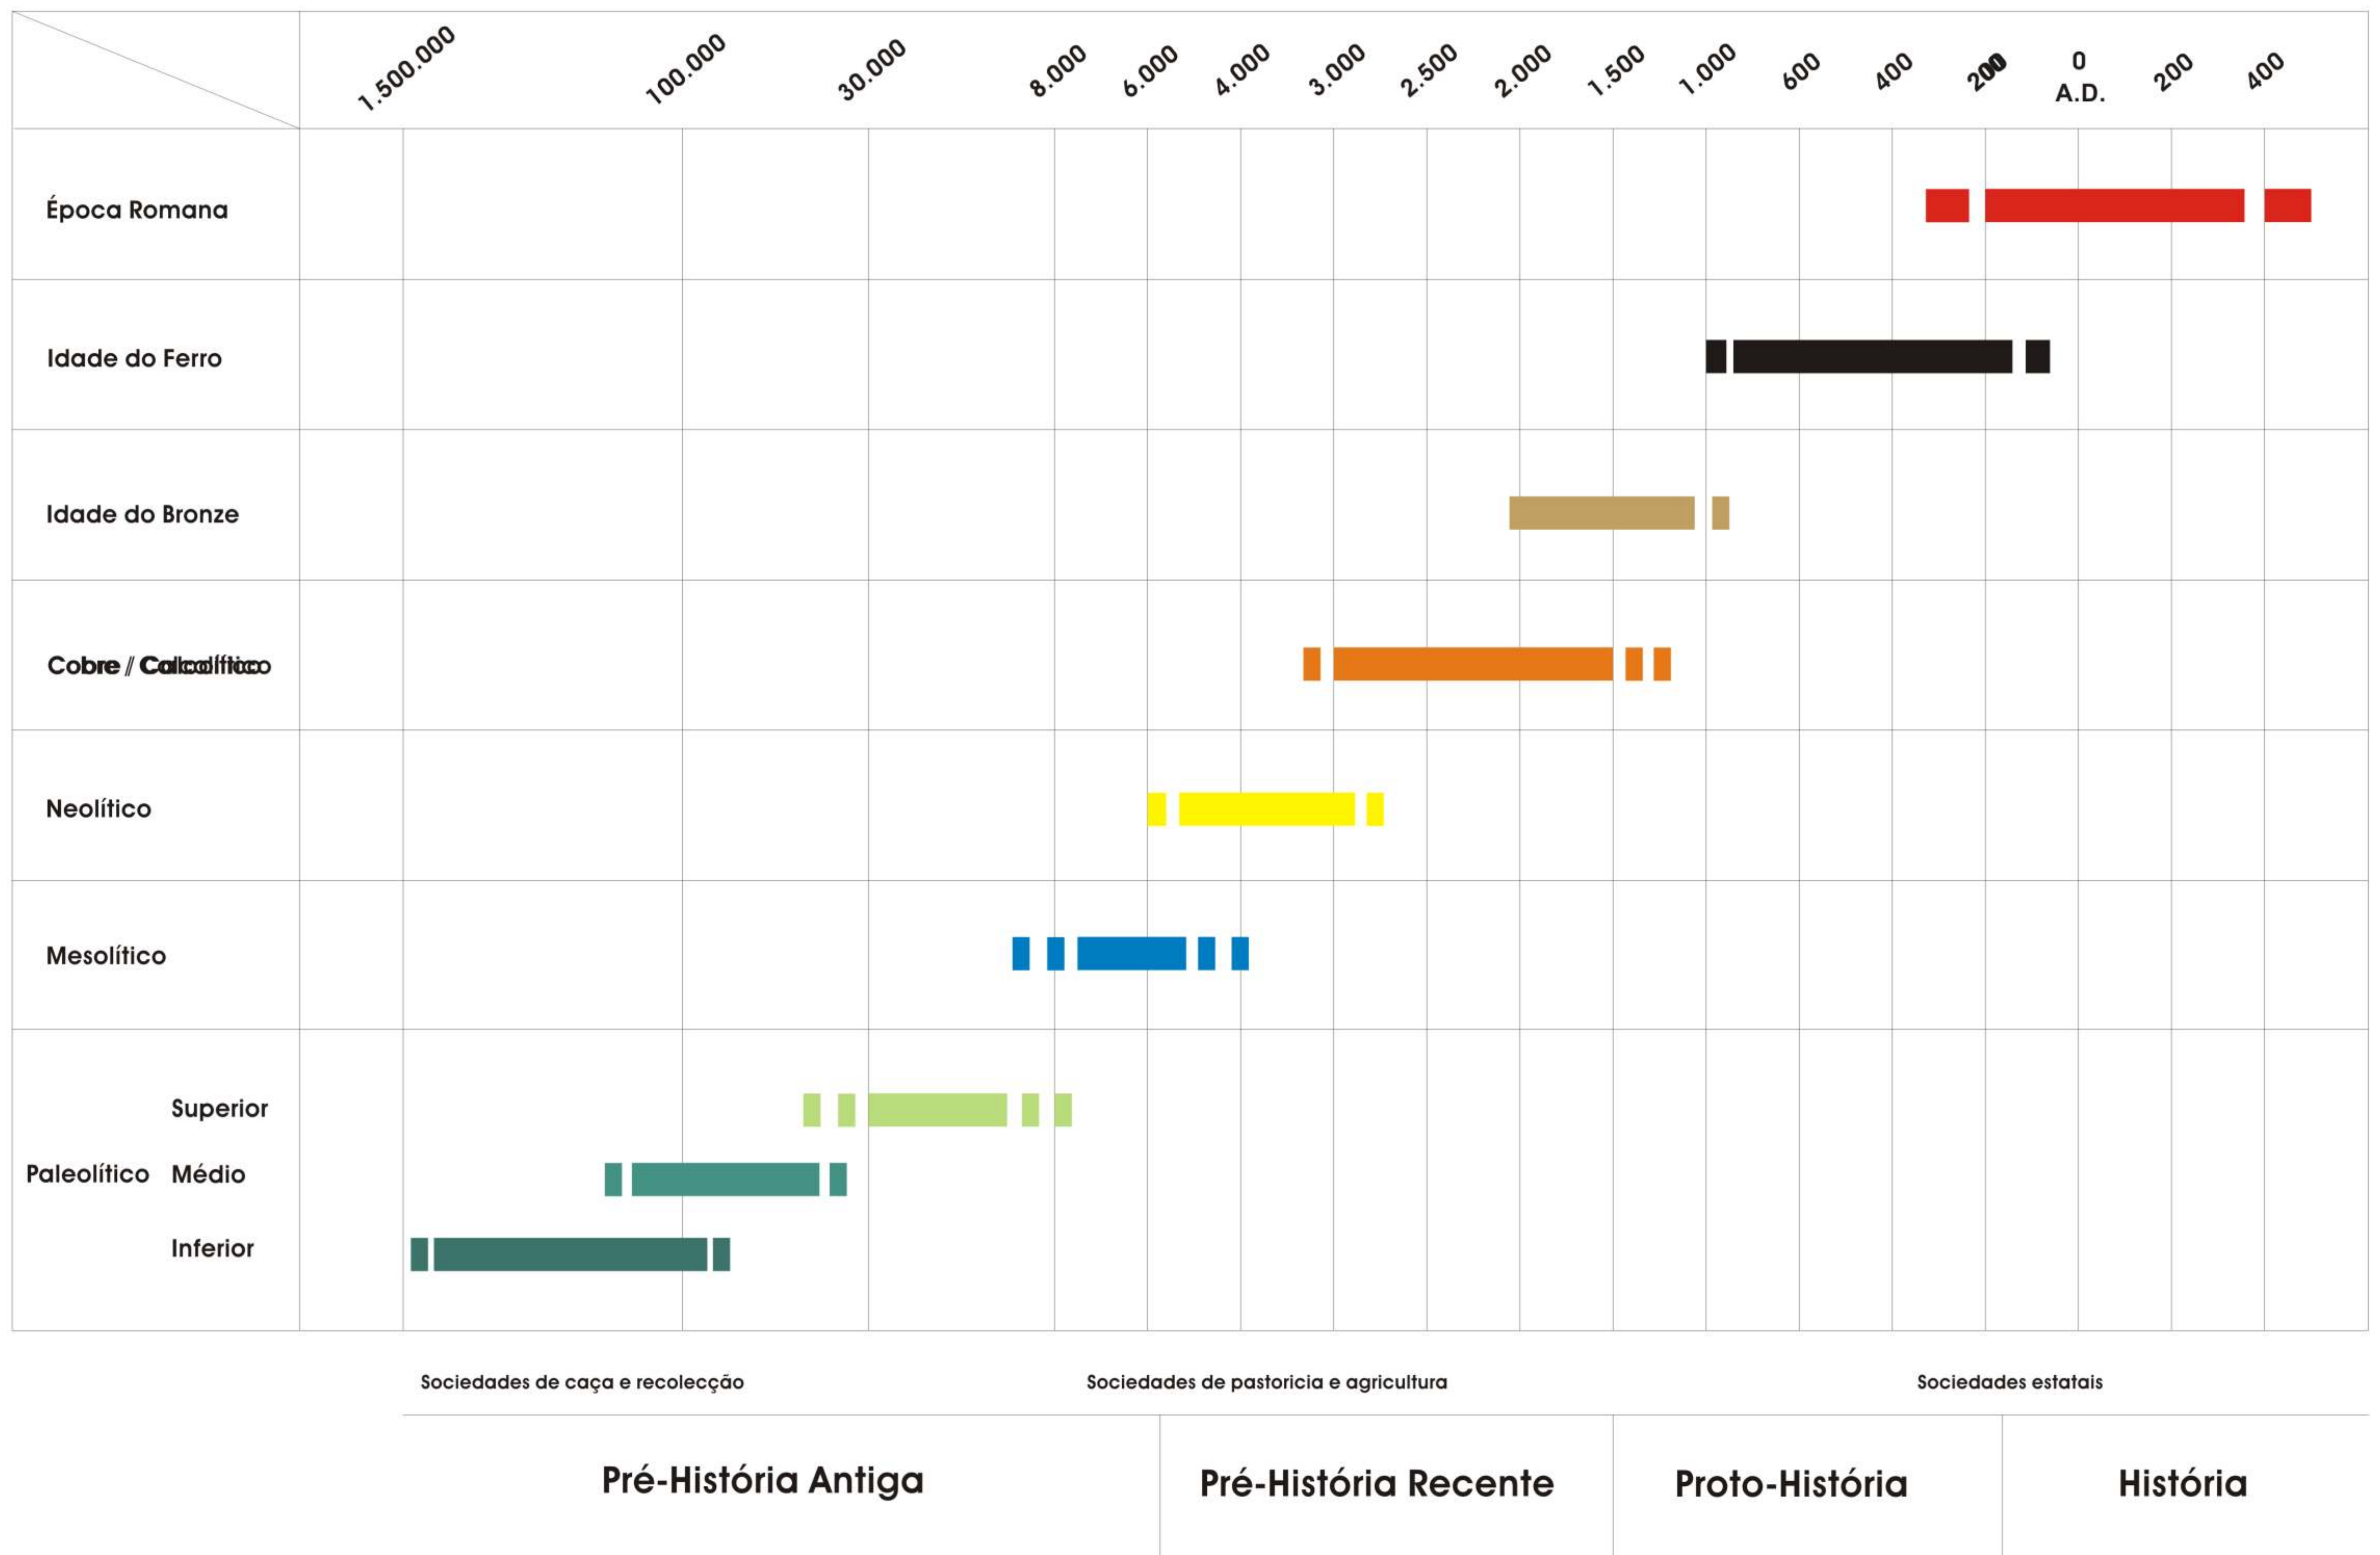

Da Pré-História à Época Romana

Tabela Cronológica - Cultural

Valores para Portugal

Adaptado de publicação do Museu Nacional de Arqueologia

Alguns exemplos representativos de artefactos existentes na coleção do Museu

Nota: Todas as reproduções estão reduzidas em relação aos originais